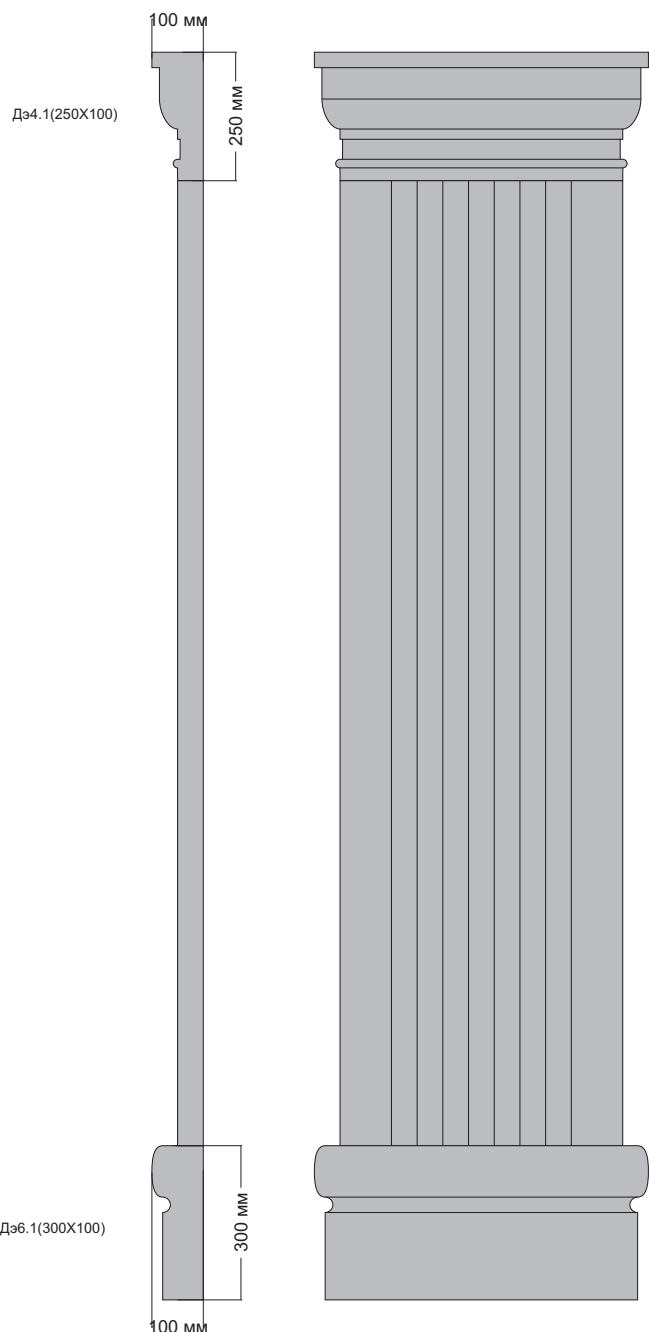

Дэ4.6корона(150x200x100)
без покр 600тг.шт.
с покр 900тг.шт.

Дэ4.6.1замковый камень(170x55x150)
без покр 300тг.шт.
с покр 750тг.шт.

Окно №7

Дэ1.7 верх*150X100

Дэ2.7 низ (130X66)

Дэ3.7 бок (100X50)

Дэ1.7 верх(150x100)
без покр 1100тг.м.п.
с покр 2650тг.м.п.

Дэ2.7 низ(130x66)
без покр 550тг.м.п.
с покр 1550тг.м.п.

Дэ3.7 бок(100x50)
без покр 380тг.м.п.
с покр 1300тг.м.п.

Окно №8

Дэ4.8

40 мм 150 мм
ДЭ3.8

ДЭ2.8

Дэ1.8(150X93)
без покр. 1000тг.м.п.
с покр. 2350тг.м.п.

Дэ2.8(150X80)
без покр. 750тг.м.п.
с покр. 2000тг.м.п.

Дэ3.8(150X40)
без покр. 530тг.м.п.
с покр. 1350тг.м.п.

Дэ4.8(230X200X120)
без покр. 700тг.шт.
с покр. 1100тг.шт.

Окно №9

Дэ9.1(160X100)
без покрытия 770тг.м.п.
с покрытием 2300тг.м.п.

Дэ9.2(130X55)
без покрытия 480тг.м.п.
с покрытием 1400тг.м.п.

Дэ9.3(150X30)
без покрытия 425тг.м.п.
с покрытием 1500тг.м.п.

Руст угловой №1

Дэ4.1(250X100X650)
без покр. 1290тг.шт.
с покр. 3230тг.шт.

Дэ5.1(50X550)
без покр. 2550тг.м.п.
с покр. 5500тг.м.п.