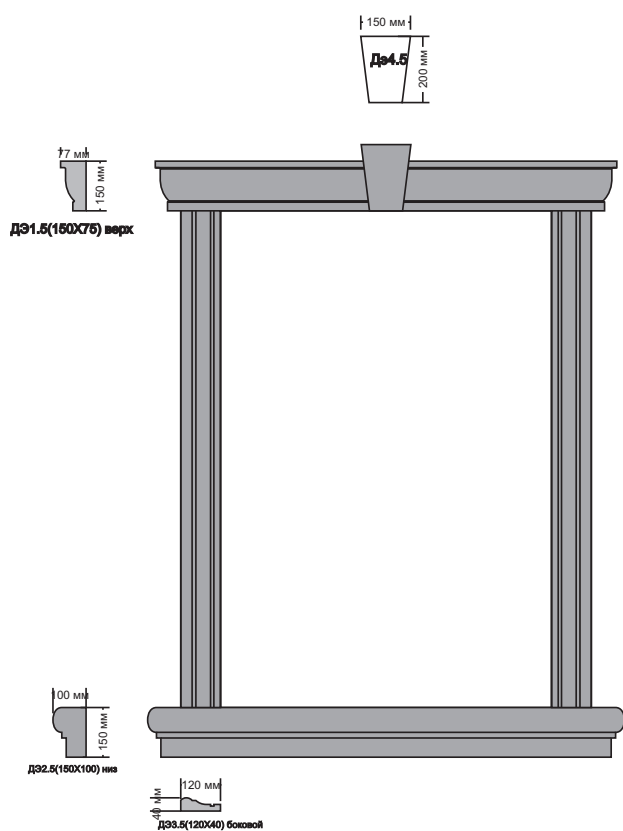

Дэ4корона(160x200x120)
без покр 700тг.шт.
с покр 1100тг.шт.

Окно №5

Дэ1.5верх(150x77)
без покр 800тг.м.п.
с покр 2050тг.м.п.

Дэ2.5низ(150x100)
без покр 1100тг.м.п.
с покр 2450тг.м.п.

Дэ3.5бок(120x40)
без покр 340тг.м.п.
с покр 1160тг.м.п.