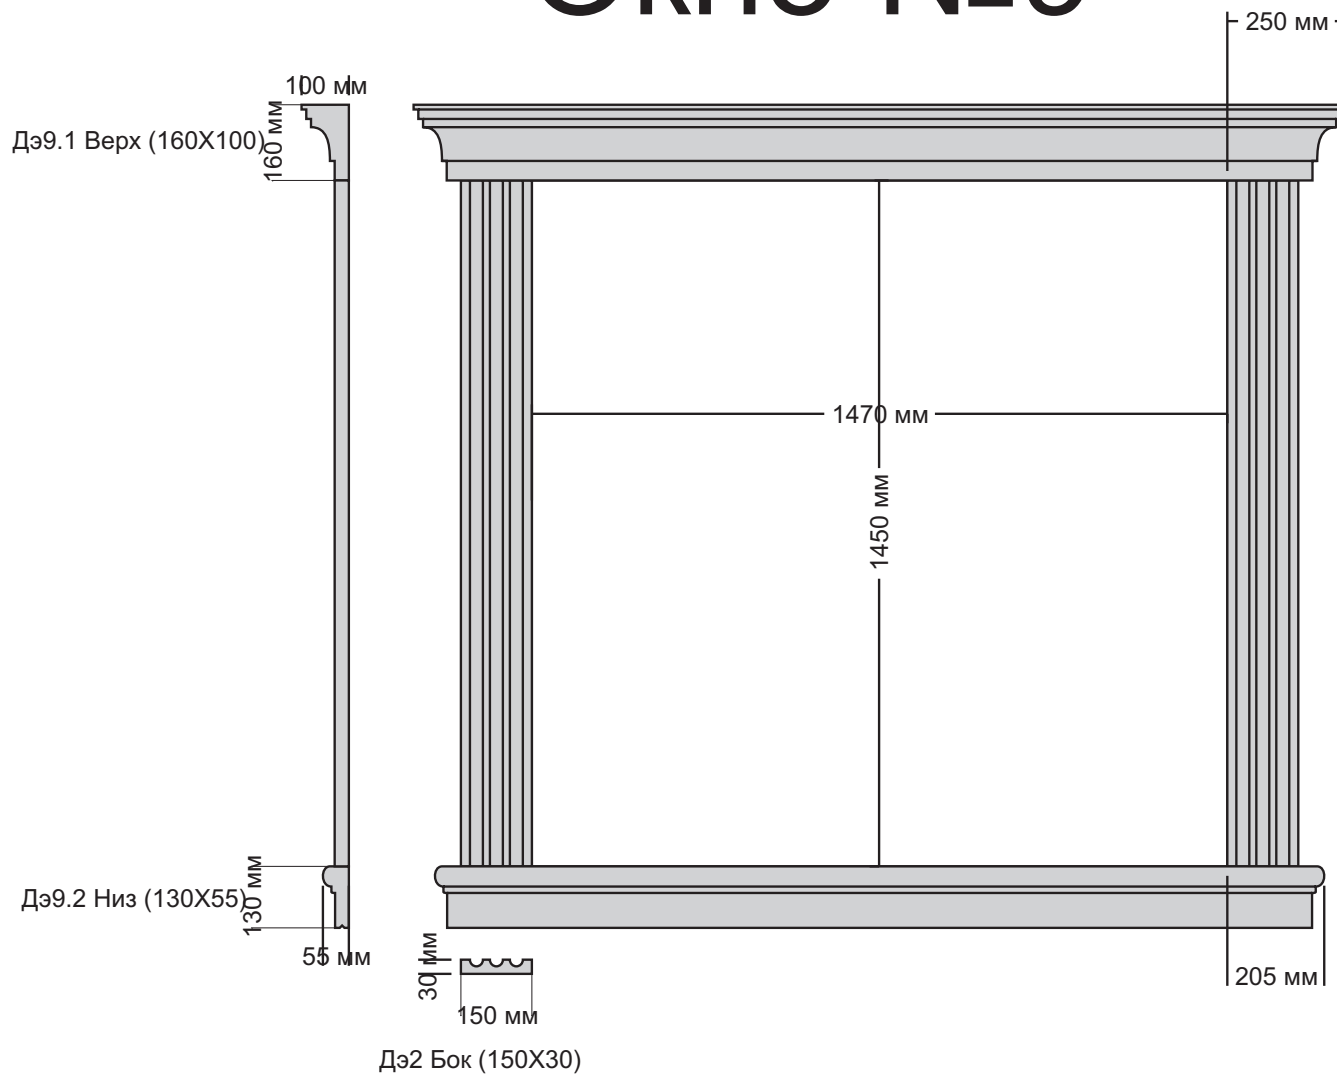

Окно №9

Дэ9.1(160X100)
без покрытия 770тг.м.п.
с покрытием 2300тг.м.п.

Дэ9.2(130X55)
без покрытия 480тг.м.п.
с покрытием 1400тг.м.п.

Дэ9.3(150X30)
без покрытия 425тг.м.п.
с покрытием 1500тг.м.п.