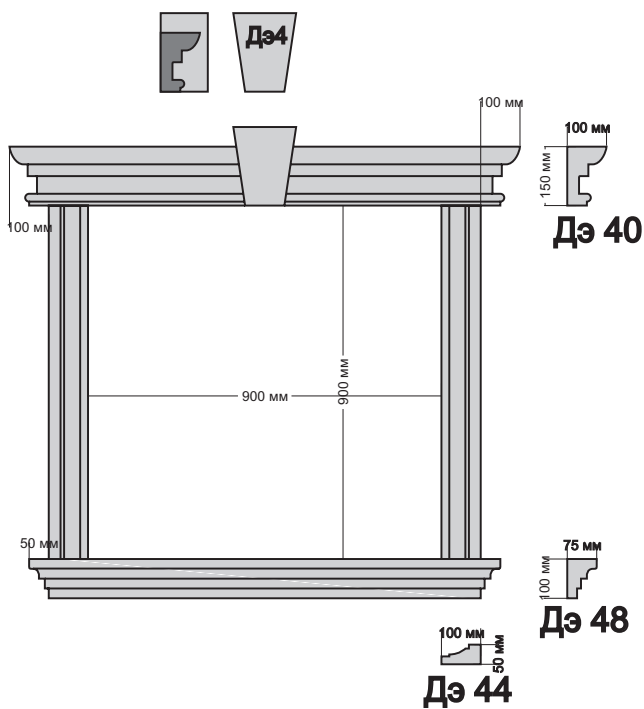

Окно №4

Дэ40верх(150x100)
без покр 900тг.м.п.
с покр 2500тг.м.п.

Дэ48низ(100x75)
без покр 450тг.м.п.
с покр 1450тг.м.п.

Дэ44бок(100x50)
без покр 330тг.м.п.
с покр 1150тг.м.п.

Дэ4корона(160x200x120)
без покр 700тг.шт.
с покр 1100тг.шт.