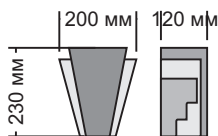

Окно №8

Дэ4.8

40 мм 150 мм
ДЭ3.8