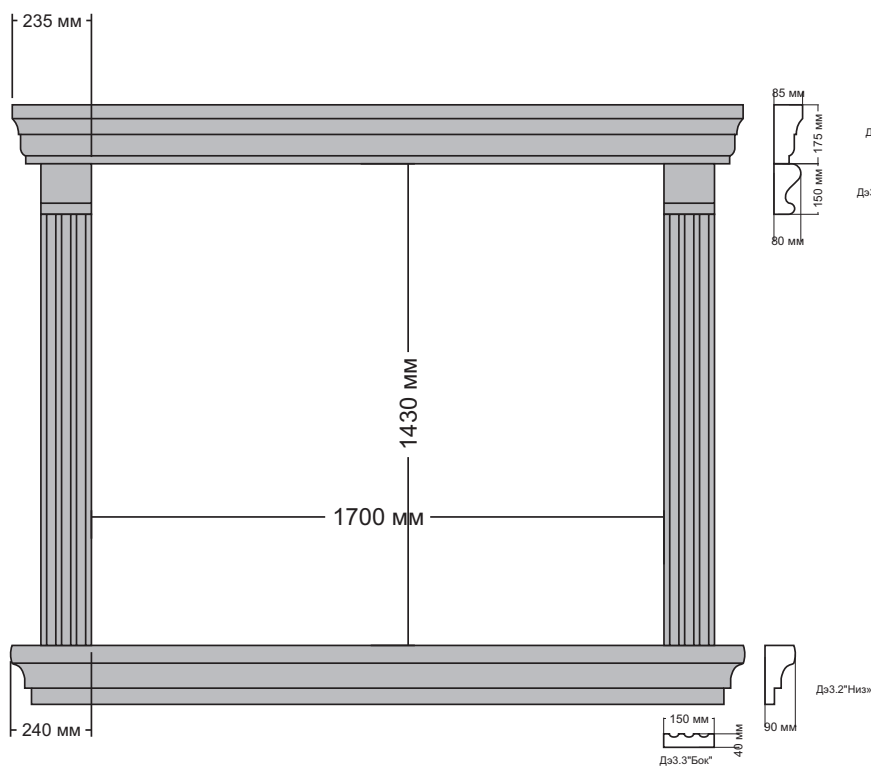

Окно №3

Дэ3.1(175X85)
без покр. 1160тг.м.п.
с покр. 2500тг.м.п.

Дэ3.2(175X90)
без покр. 1000тг.м.п.
с покр. 2370тг.м.п.

Дэ3.3(150X40)
без покр. 600тг.м.п.
с покр. 1700тг.м.п.

Дэ3.4.(150X80X150)
без покр. 340тг.шт.
с покр. 640тг.шт.