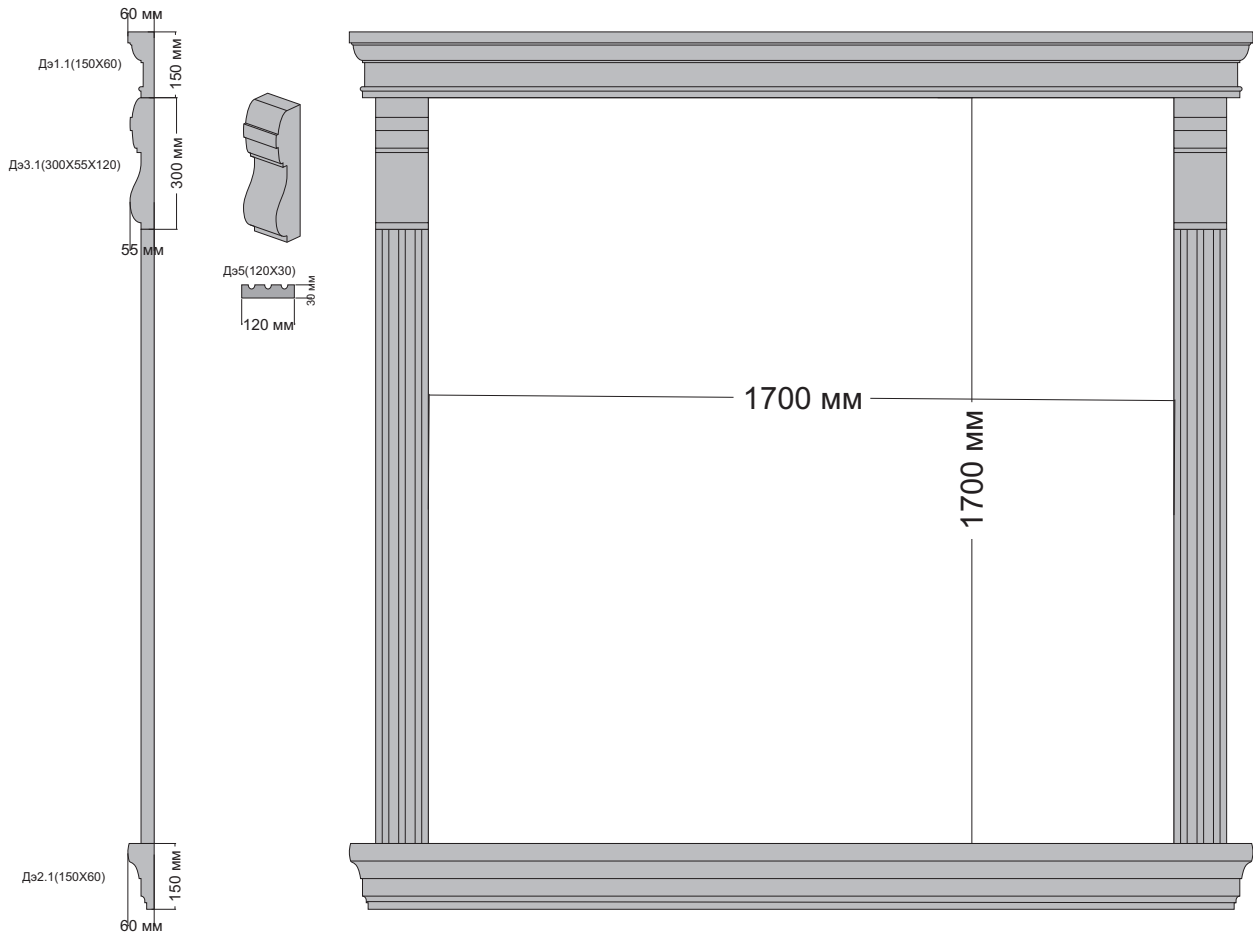

Окно №1

Дэ1.1(150X60)
без покр. 630тг.м.п.
с покр. 1750тг.м.п.

Дэ2.1(150X60)
без покр. 630тг.м.п.
с покр. 1700тг.м.п.

Дэ3.1(300X55X120)
без покр. 440тг.шт.
с покр. 810тг.шт.

Дэ5.(120X30)
без покр. 300тг.м.п.
с покр. 1160тг.м.п.