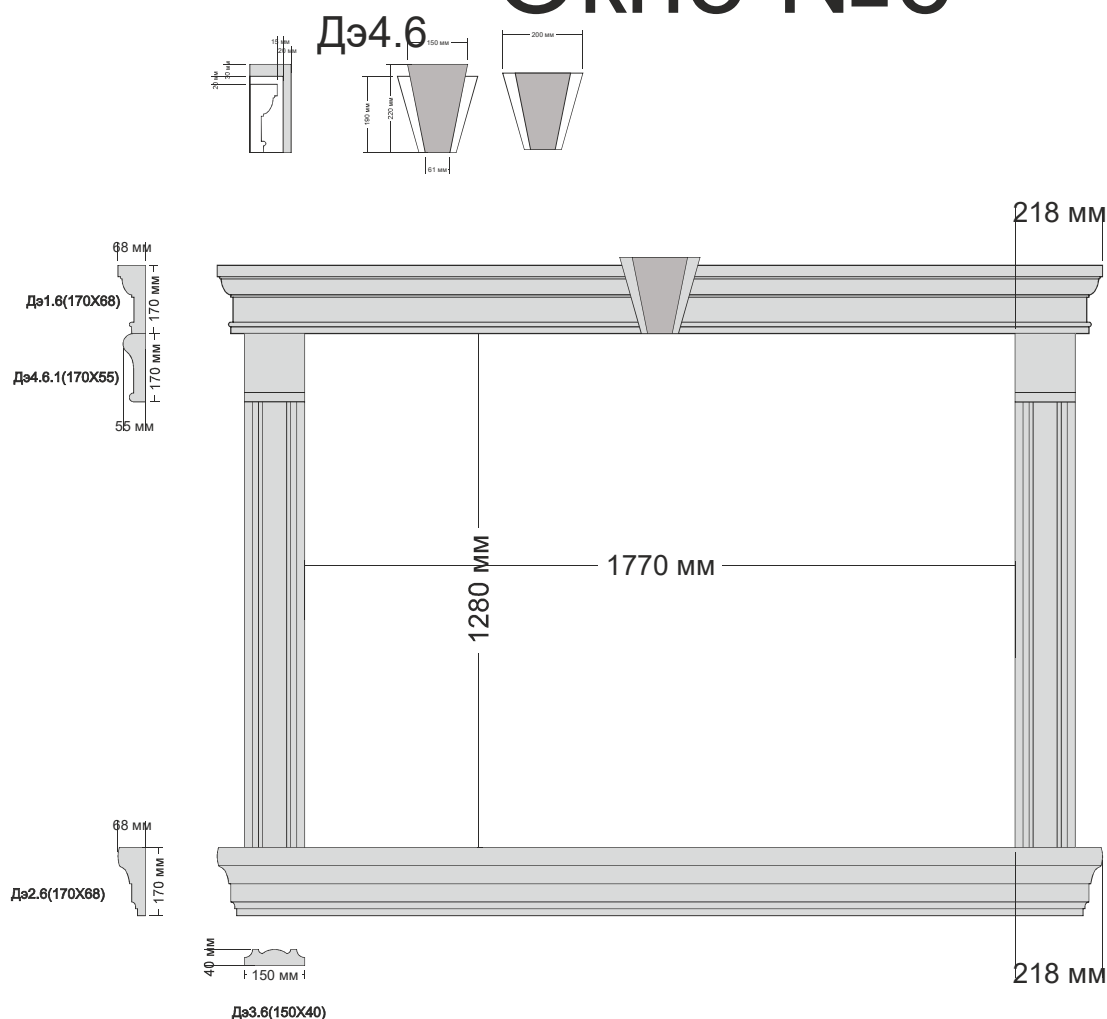

Окно №6

Дэ1.6верх(170x68)
без покр 760тг.м.п.
с покр 2050тг.м.п.

Дэ3.6бок(150x40)
без покр 410тг.м.п.
с покр 1400тг.м.м.

Дэ2.6низ(170x68)
без покр 760тг.м.п.
с покр 1960тг.м.п.

Дэ4.6корона(150x200x100)
без покр 600тг.шт.
с покр 900тг.шт.

Дэ4.6.1замковый камень(170x55x150)
без покр 300тг.шт.
с покр 750тг.шт.