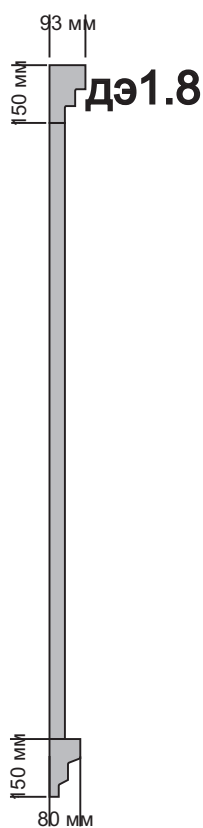

Окно №2

Дэ1(175X85)
без покр. 1100тг.м.п.
с покр. 2520тг.м.п.

Дэ2.(175X85)
без покр. 1020тг.м.п.
с покр. 2400тг.м.п.

Дэ3(170X40)
без покр. 620тг.м.п.
с покр. 1900тг.м.п.

Дэ4.(230X200X120)
без покр. 650тг.шт.
с покр. 1100тг.шт.

Дэ4корона(160x200x120)
без покр 700тг.шт.
с покр 1100тг.шт.

Окно №5

Дэ1.5верх(150x77)
без покр 800тг.м.п.
с покр 2050тг.м.п.

Дэ2.5низ(150x100)
без покр 1100тг.м.п.
с покр 2450тг.м.п.

Дэ3.5бок(120x40)
без покр 340тг.м.п.
с покр 1160тг.м.п.

Дэ4.5корона(150x200x100)
без покр 700тг.шт.
с покр 1100тг.шт.

Окно №6

Дэ1.6верх(170x68)
без покр 760тг.м.п.
с покр 2050тг.м.п.

Дэ3.6бок(150x40)
без покр 410тг.м.п.
с покр 1400тг.м.м.

Дэ2.6низ(170x68)
без покр 760тг.м.п.
с покр 1960тг.м.п.

Дэ2.7 низ(130x66)
без покр 550тг.м.п.
с покр 1550тг.м.п.

Дэ3.7 бок(100x50)
без покр 380тг.м.п.
с покр 1300тг.м.п.

Окно №8

Дэ4.8

40 мм 150 мм
ДЭ3.8

ДЭ2.8

Дэ1.8(150X93)
без покр. 1000тг.м.п.
с покр. 2350тг.м.п.