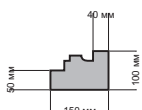

Окно №7

Дэ1.7 верх*150X100