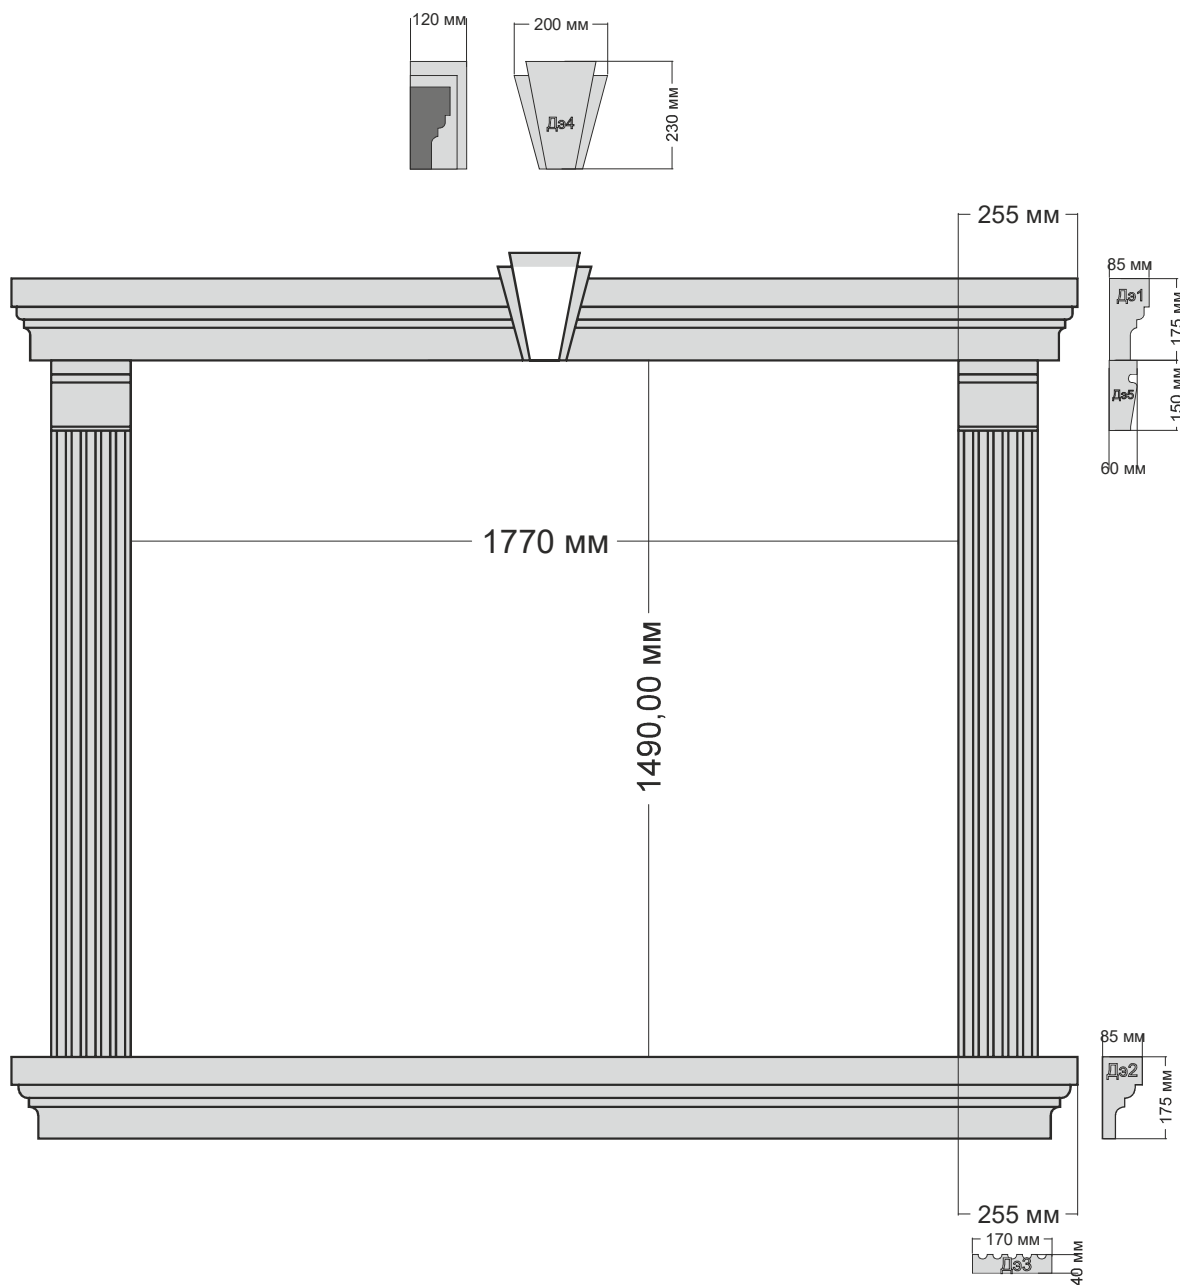

Окно №2

Дэ1(175X85)
без покр. 1100тг.м.п.
с покр. 2520тг.м.п.

Дэ2.(175X85)
без покр. 1020тг.м.п.
с покр. 2400тг.м.п.

Дэ3(170X40)
без покр. 620тг.м.п.
с покр. 1900тг.м.п.

Дэ4.(230X200X120)
без покр. 650тг.шт.
с покр. 1100тг.шт.